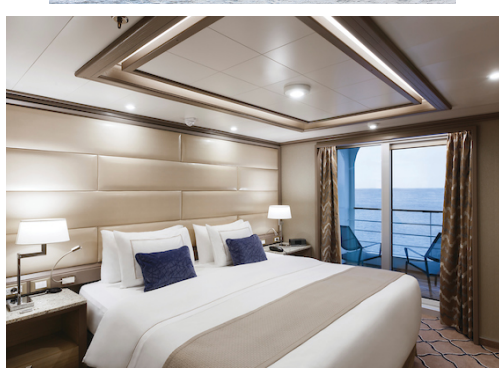

SILVERSEA ALL-INCLUSIVE

- Geräumige Suiten mit Meerblick
- Persönlicher Butler-Service für jede Suite
- Unbegrenztes kostenloses WLAN für alle Gäste
- Individueller Service mit einem Gäste-Crew-Verhältnis von nahezu 1:1
- Verschiedene Restaurants, abwechslungsreiche Küche, freie Platzwahl zu den Mahlzeiten
- Kostenfreie Getränke in jeder Suite und auf dem gesamten Schiff, inklusive Champagner, erlesener Weine und Spirituosen
- Zimmerservice im Preis inbegriffen
- Bereichernde Referenten
- Trinkgelder an Bord